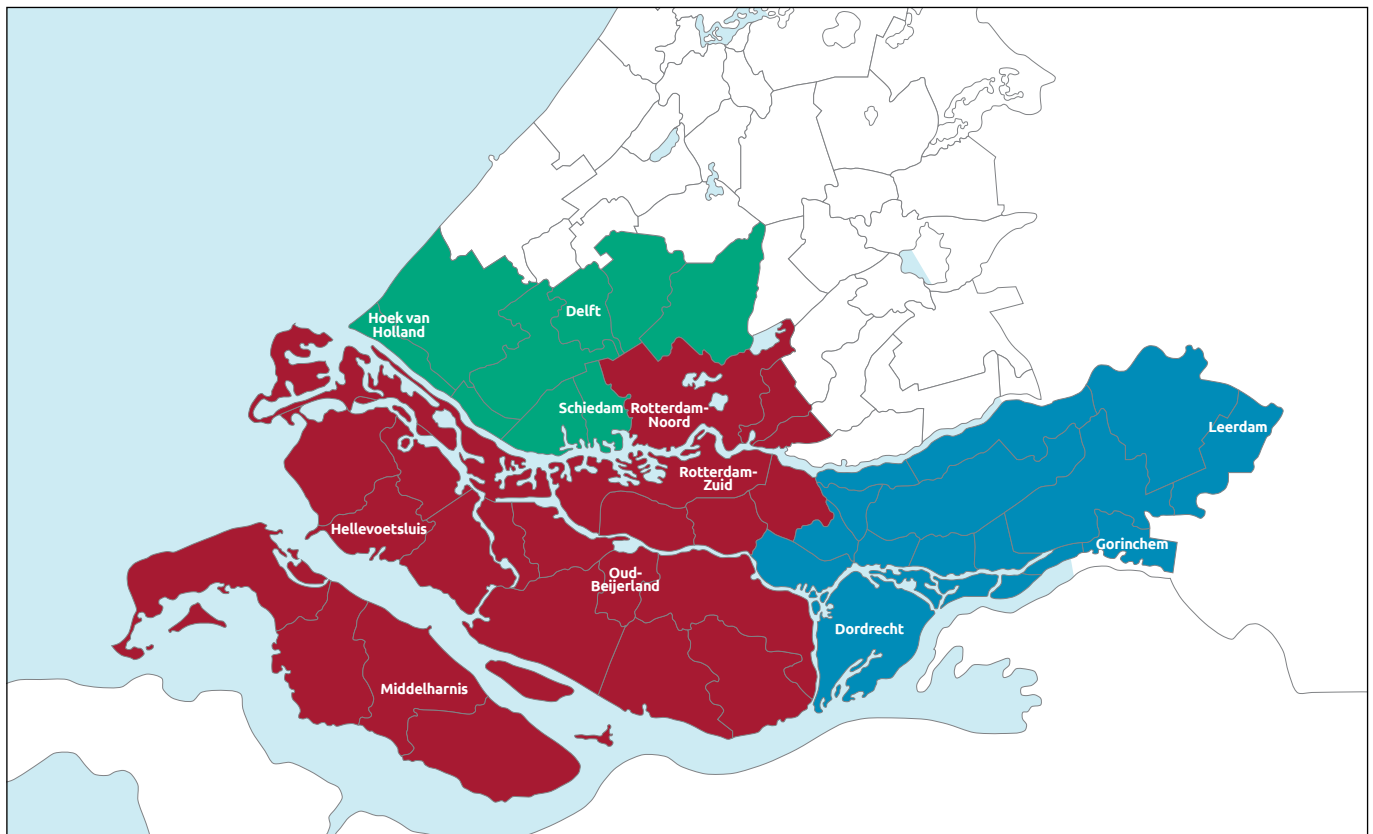

Werkgebied Crisisdiensten

juni 2018

Crisisdienst Antes

Mathenesserlaan 208
3014 HH Rotterdam
088 358 15 00

Regio Rotterdam

Capelle a/d IJssel
Krimpen a/d IJssel
Rotterdam (m.u.v. van
Hoek van Holland)

Regio BAR

Barendrecht
Albrandswaard
Ridderkerk

Regio Zuid-Hollandse eilanden

Binnenmaas
Brielle
Cromstrijen
Goeree Overflakkee
Hellevoetsluis
Korendijk
Nissewaard
Oud-Beijerland
Strijen
Westvoorne

Crisisdienst Yulius

088 405 66 66

Regio Drechtsteden en Alblasserwaard-Vijfheerenlanden

Alblasserdam
Dordrecht
Giessenlanden
Gorinchem
Hardinxveld-Giessendam
Hendrik-Ido-Ambacht
Leerdam
Molenwaard
Papendrecht
Sliedrecht
Zederik
Zwijndrecht

Regio Rotterdam

Hoek van Holland
Lansingerland

Regio Nieuwe Waterweg Noord

Schiedam
Vlaardingen
Maassluis

Regio Haaglanden

Delft
Midden-Delfland
Pijnacker-Nootdorp
Westland